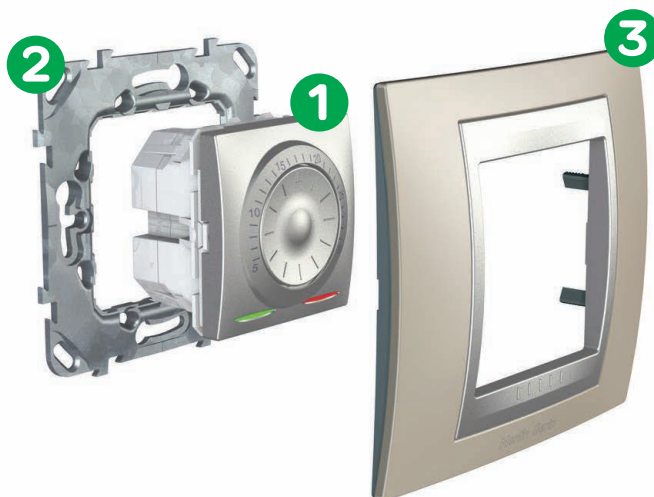

Unica Top

Skladanie výrobkov

Montážny rámček 2

Popis	Katalógové číslo
Montážny rámček zamak	MGU7.002
Montážny rámček zamak s krátkymi rozperkami	MGU7.002.GG
Montážny rámček zamak s dlhými rozperkami	MGU7.002.GL
Montážny rámček zamak s dlhými rozperkami nerezovými	MGU7.002.GLS
Krátke rozperky s plastovou ochranou (20 ks)	MGU7.892
Predĺženie dlhých rozperiek nerezových	MGU7.892.A
Montážny rámček zamak pre 3-polmodulový krycí rámček Unica Top	MGU7.103
Montážny rámček zamak pre 4-polmodulový krycí rámček Unica Top	MGU7.104
Montážny rámček zamak pre 6-polmodulový krycí rámček Unica Top	MGU7.106

Krycí rámček - Unica Top 3

Popis	Jednonásobný		Dvojnásobný		Trojnásobný		Štvornásobný	
	Hliník	Grafit	Hliník	Grafit	Hliník	Grafit	Hliník	Grafit
Čerešňa	MGU66.002.0M2	MGU66.002.2M2	MGU66.004.0M2	MGU66.004.2M2	MGU66.006.0M2	MGU66.006.2M2	MGU66.008.0M2	MGU66.008.2M2
Tabak	MGU66.002.0M4	MGU66.002.2M4	MGU66.004.0M4	MGU66.004.2M4	MGU66.006.0M4	MGU66.006.2M4	MGU66.008.0M4	MGU66.008.2M4
Tmavé drevo	MGU66.002.0M3	MGU66.002.2M3	MGU66.004.0M3	MGU66.004.2M3	MGU66.006.0M3	MGU66.006.2M3	MGU66.008.0M3	MGU66.008.2M3
Lesklý chróm	MGU66.002.010	MGU66.002.210	MGU66.004.010	MGU66.004.210	MGU66.006.010	MGU66.006.210	MGU66.008.010	MGU66.008.210
Matný chróm	MGU66.002.038	MGU66.002.238	MGU66.004.038	MGU66.004.238	MGU66.006.038	MGU66.006.238	MGU66.008.038	MGU66.008.238
Matný nikel	MGU66.002.039	MGU66.002.239	MGU66.004.039	MGU66.004.239	MGU66.006.039	MGU66.006.239	MGU66.008.039	MGU66.008.239
Matná metalická šedá	MGU66.002.097	MGU66.002.297	MGU66.004.097	MGU66.004.297	MGU66.006.097	MGU66.006.297	MGU66.008.097	MGU66.008.297
Lesklá čierna	MGU66.002.093	MGU66.002.293	MGU66.004.093	MGU66.004.293	MGU66.006.093	MGU66.006.293	MGU66.008.093	MGU66.008.293
Lesklá biela	MGU66.002.092	MGU66.002.292	MGU66.004.092	MGU66.004.292	MGU66.006.092	MGU66.006.292	MGU66.008.092	MGU66.008.292
Matná metalická modrá	MGU66.002.098	MGU66.002.298	MGU66.004.098	MGU66.004.298	MGU66.006.098	MGU66.006.298	MGU66.008.098	MGU66.008.298
Matná meď	MGU66.002.096	MGU66.002.296	MGU66.004.096	MGU66.004.296	MGU66.006.096	MGU66.006.296	MGU66.008.096	MGU66.008.296
Matný opál	MGU66.002.095	MGU66.002.295	MGU66.004.095	MGU66.004.295	MGU66.006.095	MGU66.006.295	MGU66.008.095	MGU66.008.295
Matná metalická zelená	MGU66.002.094	MGU66.002.294	MGU66.004.094	MGU66.004.294	MGU66.006.094	MGU66.006.294	MGU66.008.094	MGU66.008.294
Hliník	MGU6.002.30	-	MGU6.004.30	-	MGU6.006.30	-	MGU6.008.30	-
Grafit	-	MGU6.002.12	-	MGU6.004.12	-	MGU6.006.12	-	MGU6.008.12

V tabuľke sú uvedené horizontálne prevedenia krycích rámčekov, dvojnásobné a trojnásobné krycie rámčeky sú dostupné aj vo vertikálnom prevedení.

Katalógové číslo pre vertikálne prevedenie – za druhé trojčísle sa pridáva **V**.

Napr. MGU66.004.010 – horizontálne prevedenie, MGU66.004**V**.010 – vertikálne prevedenie.