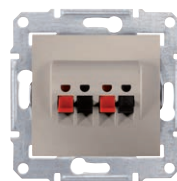

Reprodukčtová zásuvka
SDN5400168