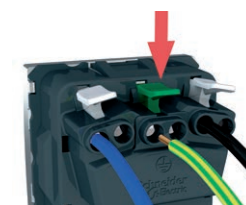

> Zásuvky s pružinovými svorkami

Dodávané už s upevneným krytom, ľahké identifikovanie otvorov podľa farby. Ak chcete káble odmontovať, nepotrebuje žiadny nástroj. Len stlačíte tlačidlá a káble vytiahnete.