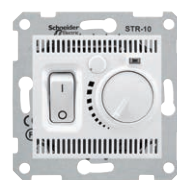

Nočné svetlo  
SDN5900123

Tlačidlo s popisným poľom  
SDN1600360

Otočný stmievač  
SDN2200621

Otočný stmievač  
univerzálny  
SDN2200821

Termostat  
SDN6000121

Detektor pohybu  
SDN2000268

Zásuvka  
SDN2800121