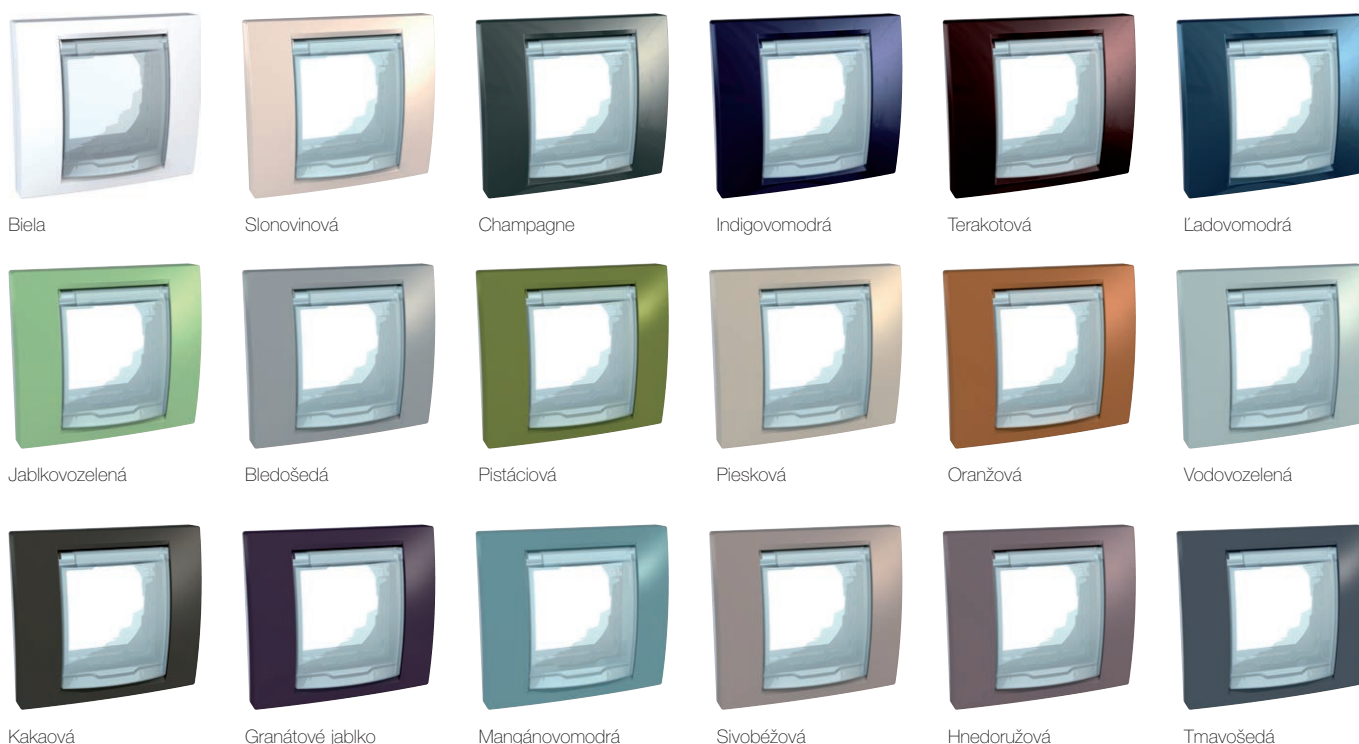

Unica Plus IP44

Krycí rámček s plastovým montážnym rámčekom - Unica Plus IP44

Popis	Katalógové číslo
Biela	MGU61.002.18
Slonovinová	MGU61.002.25
Champagne	MGU61.002.824
Indigovomodrá	MGU61.002.842
Terakotová	MGU61.002.851
Ladovomodrá	MGU61.002.854
Jablkovozelená	MGU61.002.863
Bledošedá	MGU61.002.865
Pistáciová	MGU61.002.866
Piesková	MGU61.002.867
Oranžová	MGU61.002.869
Vodovozelená	MGU61.002.870
Kakaová	MGU61.002.871
Granátové jablko	MGU61.002.872
Mangánovomodrá	MGU61.002.873
Sivobéžová	MGU61.002.874
Hnedoružová	MGU61.002.876
Tmavošedá	MGU61.002.877

Inštačné krabice

Popis	Biela	Slonovinová	Technická sivá	Grafitová sivá
Inštačná prístrojová krabica Ø65x45 mm pre zapustenú montáž pod omietku pre Unica Class/Top/Plus/Quadro/Colors/Basic	IMT35100			
Inštačná prístrojová krabica Ø65x60 mm pre zapustenú montáž pod omietku pre Unica Class/Top/Plus/Quadro/Colors/Basic	IMT35101			
Inštačná prístrojová krabica Ø65x45 mm pre zapustenú montáž do sadrokartónu s kov. rozperkami pre Unica Class/Top/Plus/Quadro/Colors/Basic	IMT35150			
Spojka na vytvorenie viacnásobných inštačných prístrojových krabíc pre zapustenú montáž do sadrokartónu	IMT35180			
Inštačná prístrojová krabica 1-,2-,3-polmodulová pre zapustenú montáž krycích rámčekov pod omietku pre Unica Top/Plus/Allegro	MGU8.603			
Inštačná prístrojová krabica 4-polmodulová pre zapustenú montáž krycích rámčekov pod omietku pre Unica Top/Plus/Allegro	MGU8.604			
Inštačná prístrojová krabica 2x4-polmodulová pre zapustenú montáž pod omietku pre Unica Top/Plus (centrálne jednotky)	MGU8.624			
Inštačná prístrojová krabica 2x6-polmodulová pre zapustenú montáž pod omietku pre Unica Top/Plus (centrálne jednotky)	MGU8.626			
Inštačná prístrojová krabica 1-polmodulová pre zapustenú montáž do sadrokartónu pre Unica Top/Basic	MGU8.601			
Inštačná prístrojová krabica 1-násobná pre povrchovú montáž (plus plastový montážny rámček) pre Unica Top/Plus	MGU87.022.18	MGU87.022.25	MGU87.022.58	MGU87.022.62
Inštačná prístrojová krabica 2-násobná pre povrchovú montáž (plus plastový montážny rámček) pre Unica Top/Plus	MGU87.024.18	MGU87.024.25	MGU87.024.58	MGU87.024.62
Inštačná prístrojová krabica 3-násobná pre povrchovú montáž (plus plastový montážny rámček) pre Unica Top/Plus	MGU87.026.18	MGU87.026.25	MGU87.026.58	MGU87.026.62
Inštačná prístrojová krabica 1-,2-,3-polmodulová pre pre povrchovú montáž pre Unica Allegro	MGU8.103.18	MGU8.103.25	-	-
Inštačná prístrojová krabica 4-polmodulová pre pre povrchovú montáž pre Unica Allegro	MGU8.104.18	MGU8.104.25	-	-
Inštačná prístrojová krabica 1-násobná pre povrchovú montáž pre Unica Colors/Basic	MGU8.002.18	MGU8.002.25	-	-
Inštačná prístrojová krabica 2-násobná pre povrchovú montáž pre Unica Colors/Basic	MGU8.004.18	MGU8.004.25	-	-
Inštačná prístrojová krabica 3-násobná pre povrchovú montáž pre Unica Colors/Basic	MGU8.006.18	MGU8.006.25	-	-
Inštačná prístrojová krabica 1-násobná pre povrchovú montáž IP55 (monoblok) pre väčšiu prístrojov Unica	ENN35303