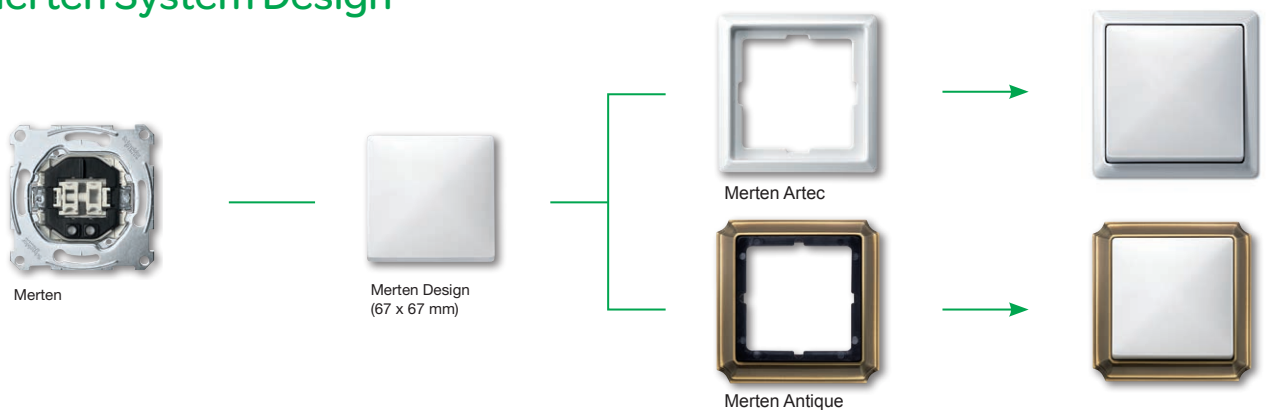

Merten System Design